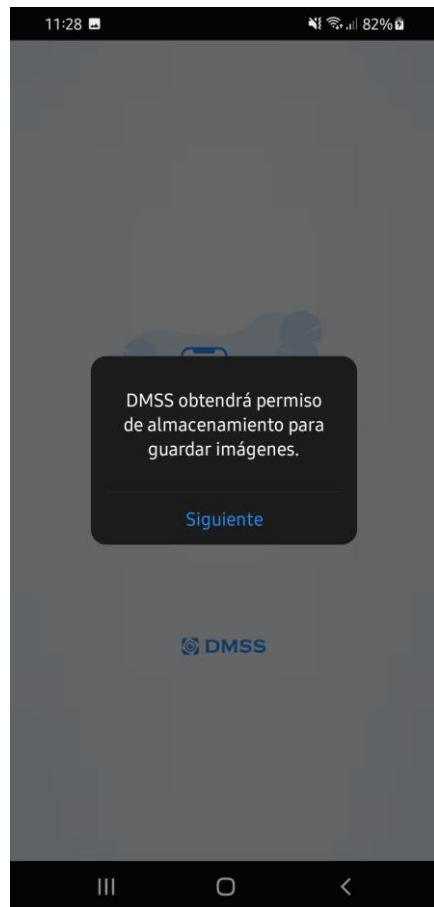

## PASO 1: DESCARGA DE APLICACIÓN

**DMSS**

[DESCARGA AQUÍ](#)

[DESCARGA AQUÍ](#)

Una vez instalada, aceptar los permisos que solicita la aplicación

Desplazar hacia la izquierda

Seleccionar Chile

Ver u omitir video

Presionar + y Escanear código QR enviado al correo una vez enviado el formulario

Smart@Control